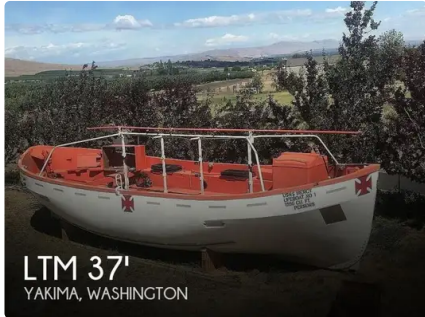

id 6636

1986 LTM LANE MOTOR

ID	6636
	1986
	\$13,250
	2022-12-04
	<a href="#">POP Yachts</a>

(LOA), 37

102