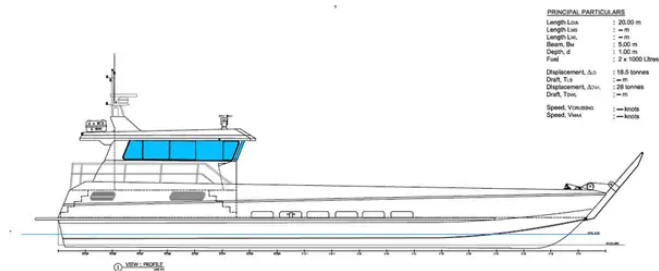

id 6455

NEW BUILD - 20m -

ID	6455
	2022-10-24
	SeaBoats

(LOA),	20
	1