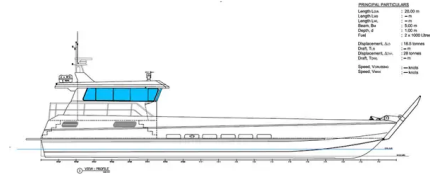

id 6455

NEW BUILD - 20m -

ID	6455
	2022-10-24
	SeaBoats

(LOA),	20
	1