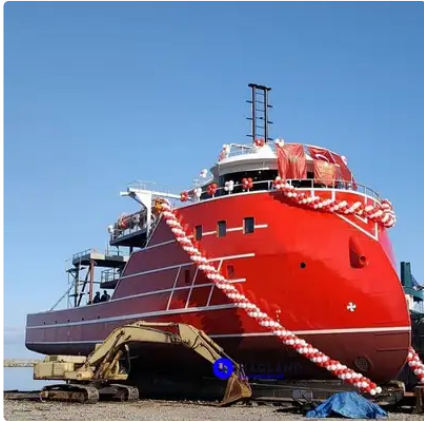

id 5898

ID	5898
	2022-04-27
	Orla Fjord (Hagland)

(LOA),	34
	31
,	12
,	4
,	2.46

MITSUBISHI (3x 820): 2460 HP