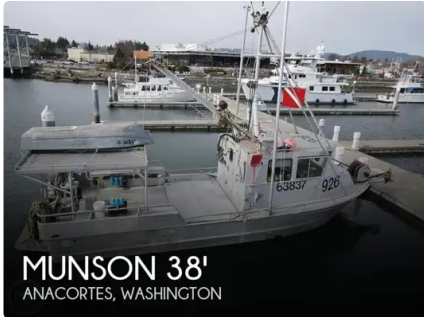

id 5784

1992 38'

ID	5784
	<u>1992</u>
	\$275,000
	2022-03-06
	POP Yachts

(LOA),

38