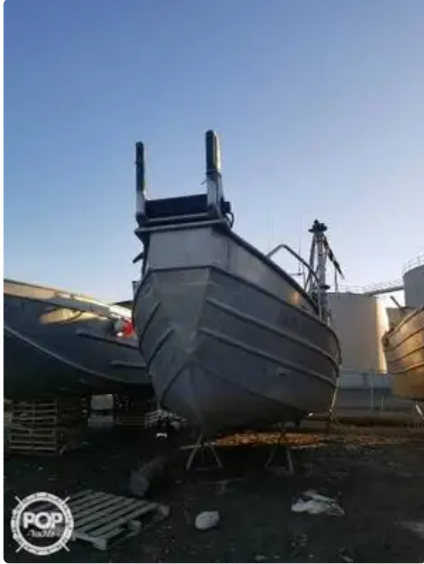

id 3929

ID	3929
	<a href="#">1980</a>
	\$83,400
	2021-09-01
	<a href="#">POP Yachts</a>

(LOA),	36
	4