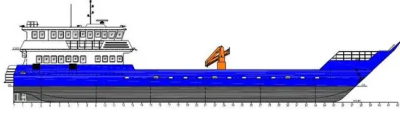

id 3748

ID 3748

IACS

2021

2021-09-08

[Australasian Maritime Limited](#)

DWT 200 (LOA), 39
, 2.2

2 x 335 kW