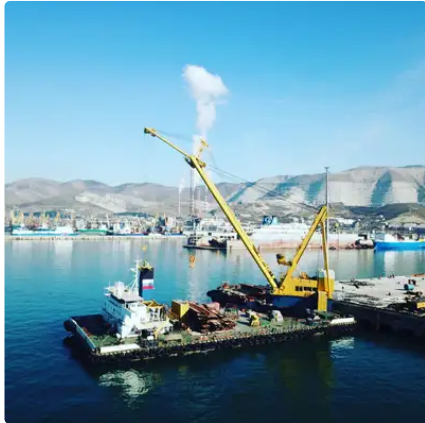

id 2668

ID	2668
	1986
	2021-10-19
	ALFA Trans Ltd

DWT	662	(LOA),	62.4
GRT	2206	,	4.5
NRT	662	,	3.35

- TBD604V8 MOTOREN-WERKE-MANNHEIM AG 3x531 kW