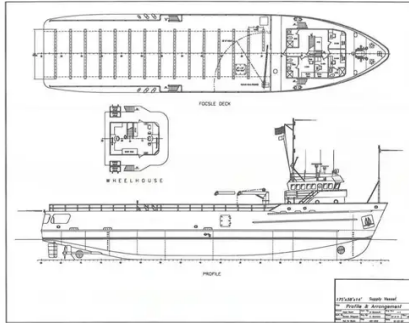

id 2625

ID 2625

1982

2021-10-22

[ALFA Trans Ltd](#)

DWT	289	(LOA),	52.65
GRT	964	,	4.34
NRT	289	,	3.71

- CATERPILLAR D398 B PCTA 2x634 kW

1