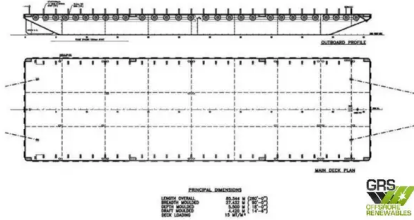

id 2013

ID 2013

2005

2021-11-09

[GRS.OFFSHORE RENEWABLES](http://GRS.OFFSHORE RENEWABLES)

DWT	7	(LOA),	85.34
		,	4
		,	4.39