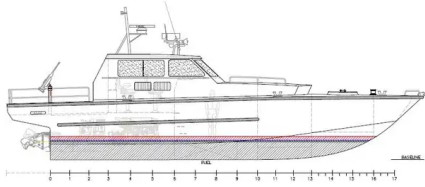

id 1860

ID 1860

2021

2021-11-15

[SeaBoats](#)

DWT

2

(LOA),

15

,

0.7

2x Scania D113 077M 551kW @ 2300rpm